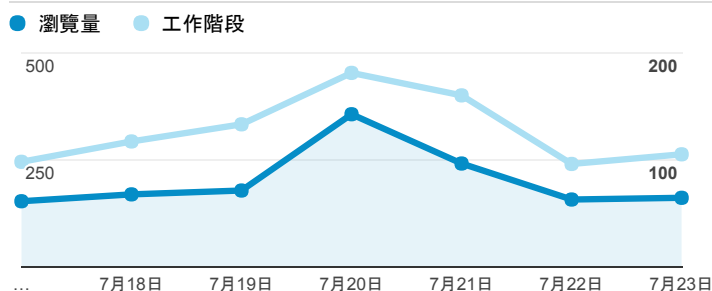

報表02_流量

2017年7月17日 - 2017年7月23日

所有使用者
100.00% 個工作階段

瀏覽量和平均網頁停留時間

瀏覽量和造訪

瀏覽量和不重複瀏覽量

造訪和新造訪率 (依 服務供應商 分組)

服務供應商	工作階段	瀏覽量
taipei taiwan	425	666
panchiao taipei hsien taiwan	46	67
taiwan mobile co. ltd.	44	52
taiwan fixed network co. ltd.	36	85
tfn media co. ltd.	28	41
kbro co. ltd.	26	41
tamkang university	25	40
vibo telecom inc.	18	23
chief telecom inc.	17	30
mobile business group	16	22

造訪和瀏覽量 (依 分享網址 分組)

分享網址	工作階段	瀏覽量
eportfolio.tku.edu.tw/	527	863
eportfolio.tku.edu.tw/intro_MISStudentInfo.aspx	118	221
eportfolio.tku.edu.tw/index_detail_share.aspx?id=537C19E76E8126BF	52	52
eportfolio.tku.edu.tw/tkustudentlink.aspx	30	33
eportfolio.tku.edu.tw/index_detail_share.aspx?id=0857AE920B259F8E	13	13
eportfolio.tku.edu.tw/index_detail.aspx?category=17&sr v=3	12	20
fb-data-domain.com/	7	7
eportfolio.tku.edu.tw/index_detail.aspx?category=50&sr v=3	6	7
eportfolio.tku.edu.tw/index_detail.aspx?category=8&sr v=3	6	9
eportfolio.tku.edu.tw/index_detail_share.aspx?id=6FB1874C9CBB8251	5	6