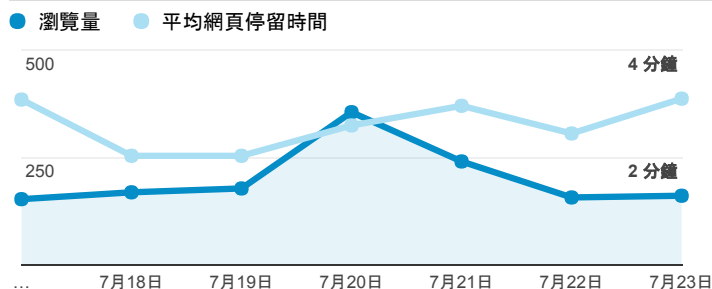

報表02_流量

2017年7月17日 - 2017年7月23日

所有使用者
100.00% 個工作階段

瀏覽量和平均網頁停留時間

瀏覽量和造訪

瀏覽量和不重複瀏覽量

造訪和新造訪率 (依 服務供應商 分組)

服務供應商	工作階段	瀏覽量
taipei taiwan	425	666
panchiao taipei hsien taiwan	46	67
taiwan mobile co. ltd.	44	52
taiwan fixed network co. ltd.	36	85
tfn media co. ltd.	28	41
kbro co. ltd.	26	41
tamkang university	25	40
vibo telecom inc.	18	23
chief telecom inc.	17	30
mobile business group	16	22

造訪和瀏覽量 (依 分享網址 分組)

分享網址	工作階段	瀏覽量
eportfolio.tku.edu.tw/	527	863
eportfolio.tku.edu.tw/intro_MISStudentInfo.aspx	118	221
eportfolio.tku.edu.tw/index_detail_share.aspx?id=537C19E76E8126BF	52	52
eportfolio.tku.edu.tw/tkustudentlink.aspx	30	33
eportfolio.tku.edu.tw/index_detail_share.aspx?id=0857AE920B259F8E	13	13
eportfolio.tku.edu.tw/index_detail.aspx?category=17&sr v=3	12	20
fb-data-domain.com/	7	7
eportfolio.tku.edu.tw/index_detail.aspx?category=50&sr v=3	6	7
eportfolio.tku.edu.tw/index_detail.aspx?category=8&sr v=3	6	9
eportfolio.tku.edu.tw/index_detail_share.aspx?id=6FB1874C9CBB8251	5	6