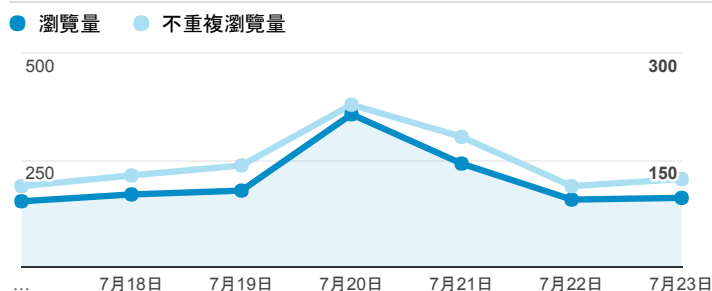

報表02_流量

2017年7月17日 - 2017年7月23日

所有使用者
100.00% 個工作階段

瀏覽量和平均網頁停留時間

瀏覽量和造訪

瀏覽量和不重複瀏覽量

造訪和新造訪率 (依 服務供應商 分組)

服務供應商	工作階段	瀏覽量
taipei taiwan	425	666
panchiao taipei hsien taiwan	46	67
taiwan mobile co. ltd.	44	52
taiwan fixed network co. ltd.	36	85
tfn media co. ltd.	28	41
kbro co. ltd.	26	41
tamkang university	25	40
vibo telecom inc.	18	23
chief telecom inc.	17	30
mobile business group	16	22

造訪和瀏覽量 (依 分享網址 分組)

分享網址	工作階段	瀏覽量
eportfolio.tku.edu.tw/	527	863
eportfolio.tku.edu.tw/intro_MISStudentInfo.aspx	118	221
eportfolio.tku.edu.tw/index_detail_share.aspx?id=537C19E76E8126BF	52	52
eportfolio.tku.edu.tw/tkustudentlink.aspx	30	33
eportfolio.tku.edu.tw/index_detail_share.aspx?id=0857AE920B259F8E	13	13
eportfolio.tku.edu.tw/index_detail.aspx?category=17&sr v=3	12	20
fb-data-domain.com/	7	7
eportfolio.tku.edu.tw/index_detail.aspx?category=50&sr v=3	6	7
eportfolio.tku.edu.tw/index_detail.aspx?category=8&sr v=3	6	9
eportfolio.tku.edu.tw/index_detail_share.aspx?id=6FB1874C9CBB8251	5	6